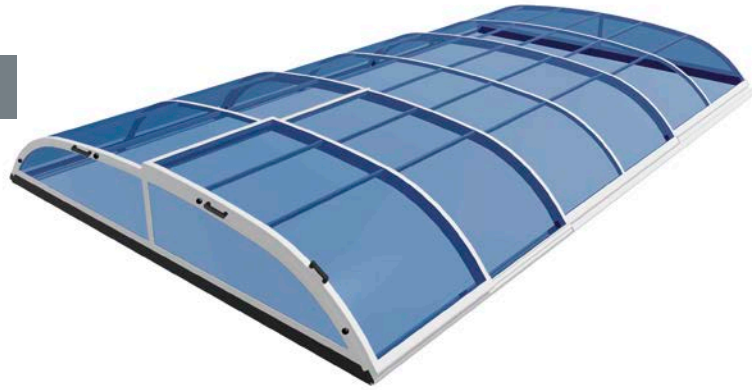

Pooltak Nova Comfort – Låg takhöjd

Skjutbart pooltak – Aluminium eller antracitgrå färg

Automatisk sektionslåsning med extra platta komfortskenor.
Levereras i en box som byggsats eller i färdigmonterade sektioner.

Barnsäkert pooltak - automatisk sektionslåsning med nyckel

Nova Comfort-serien, i aluminium eller antracitgrå färg, är vår exklusiva standardserie för pooltak med låg takhöjd, utrustad med automatisk sektionslåsning och extra platta komfortskenor.

Nova Comfort passar alla standardpooler, både med och utan poolsarg. Modellserien är mycket populär och uppfyller alla krav som man kan ställa på ett pooltak med elegant design och robust konstruktion. Nova Comfort-serien finns i sju standardstorlekar men kan också måttbeställas mot pristillägg.

Nova Comfort är ett barnsäkert pooltak med lås och modellserien passar särskilt väl för dig som är ute efter ett lågt och stilrent pooltak som inte tar upp för stort utrymme i trädgården. Trots den låga höjden finns det gott om rum för dig att simma under taket.