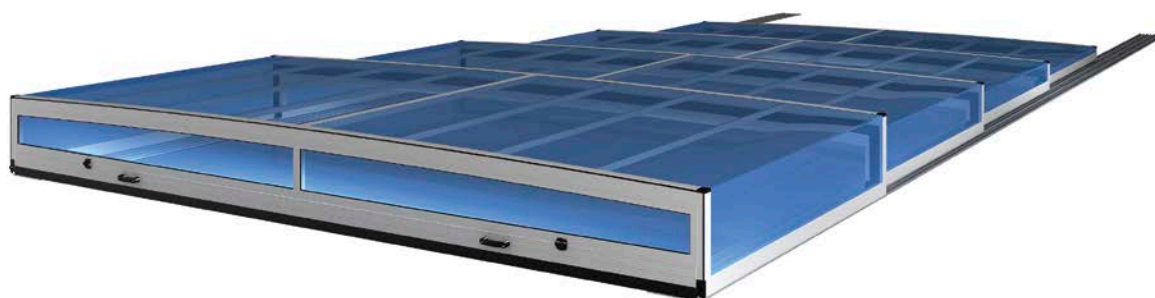

Alva

Marknadens lägsta pooltak – måttbeställes

Levereras i färdigmonterade sektioner¹

Alva är marknadens lägsta pooltak med en höjd från endast 39 cm. Alva kan beställas med skena på endast ena sidan och hjul på andra sidan.

Alva har en modern och stilren design och är marknadens lägsta pooltak med en höjd från endast 39 cm.

Alva har utrustats med förstärkta aluminiumprofiler så att pooltaket trots sin platta konstruktion uppfyller den franska säkerhets- och kvalitetsstandarden, NF P 90 309 och klarar en snölast på minst 45 kg/m².

En fördel med Alva är att det kan beställas med endast skena på ena sidan och hjul på andra sidan. Sektionerna är då

Specifikationer

Yttermått pooltak

- Bredd: 350-625 cm
- Längd: 625-1534 cm
- Höjd: från 39 cm
- Profiler: 95/54 mm profiler normalt lackerade i aluminiumgrått (RAL 9007), aluminiumvitt (RAL 9006), vitt (RAL 9010) eller matt-lackerade profiler i antracitgrått (RAL 7016) utan pristillägg
- Skenor: Silvereloxerade (aluminium) extra platta komfortskenor, höjd 12 mm
- Paneler: Klarplast (PC* 4 mm)
- Låsanordning: Automatisk sektionsslåsning med nyckel

sammanhakade i varandra och pooltaket kan inte vara öppet t.ex. endast på mitten, vilket det däremot kan vara om det beställs med skenor på båda sidor.

Alva utrustas alltid med klarplast, 4 mm (PC). Alva har extra platta komfortskenor med en höjd på endast 12 mm.